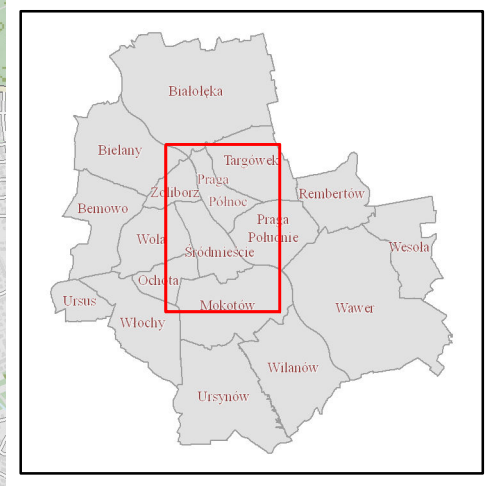

Zgromadzenia w dniu 27 maja 2011

Legenda

 Miejsca zbiórek/postojów

 Trasa przejazdu I - "Zielone Mazowsze"

 Trasa przemarszu II