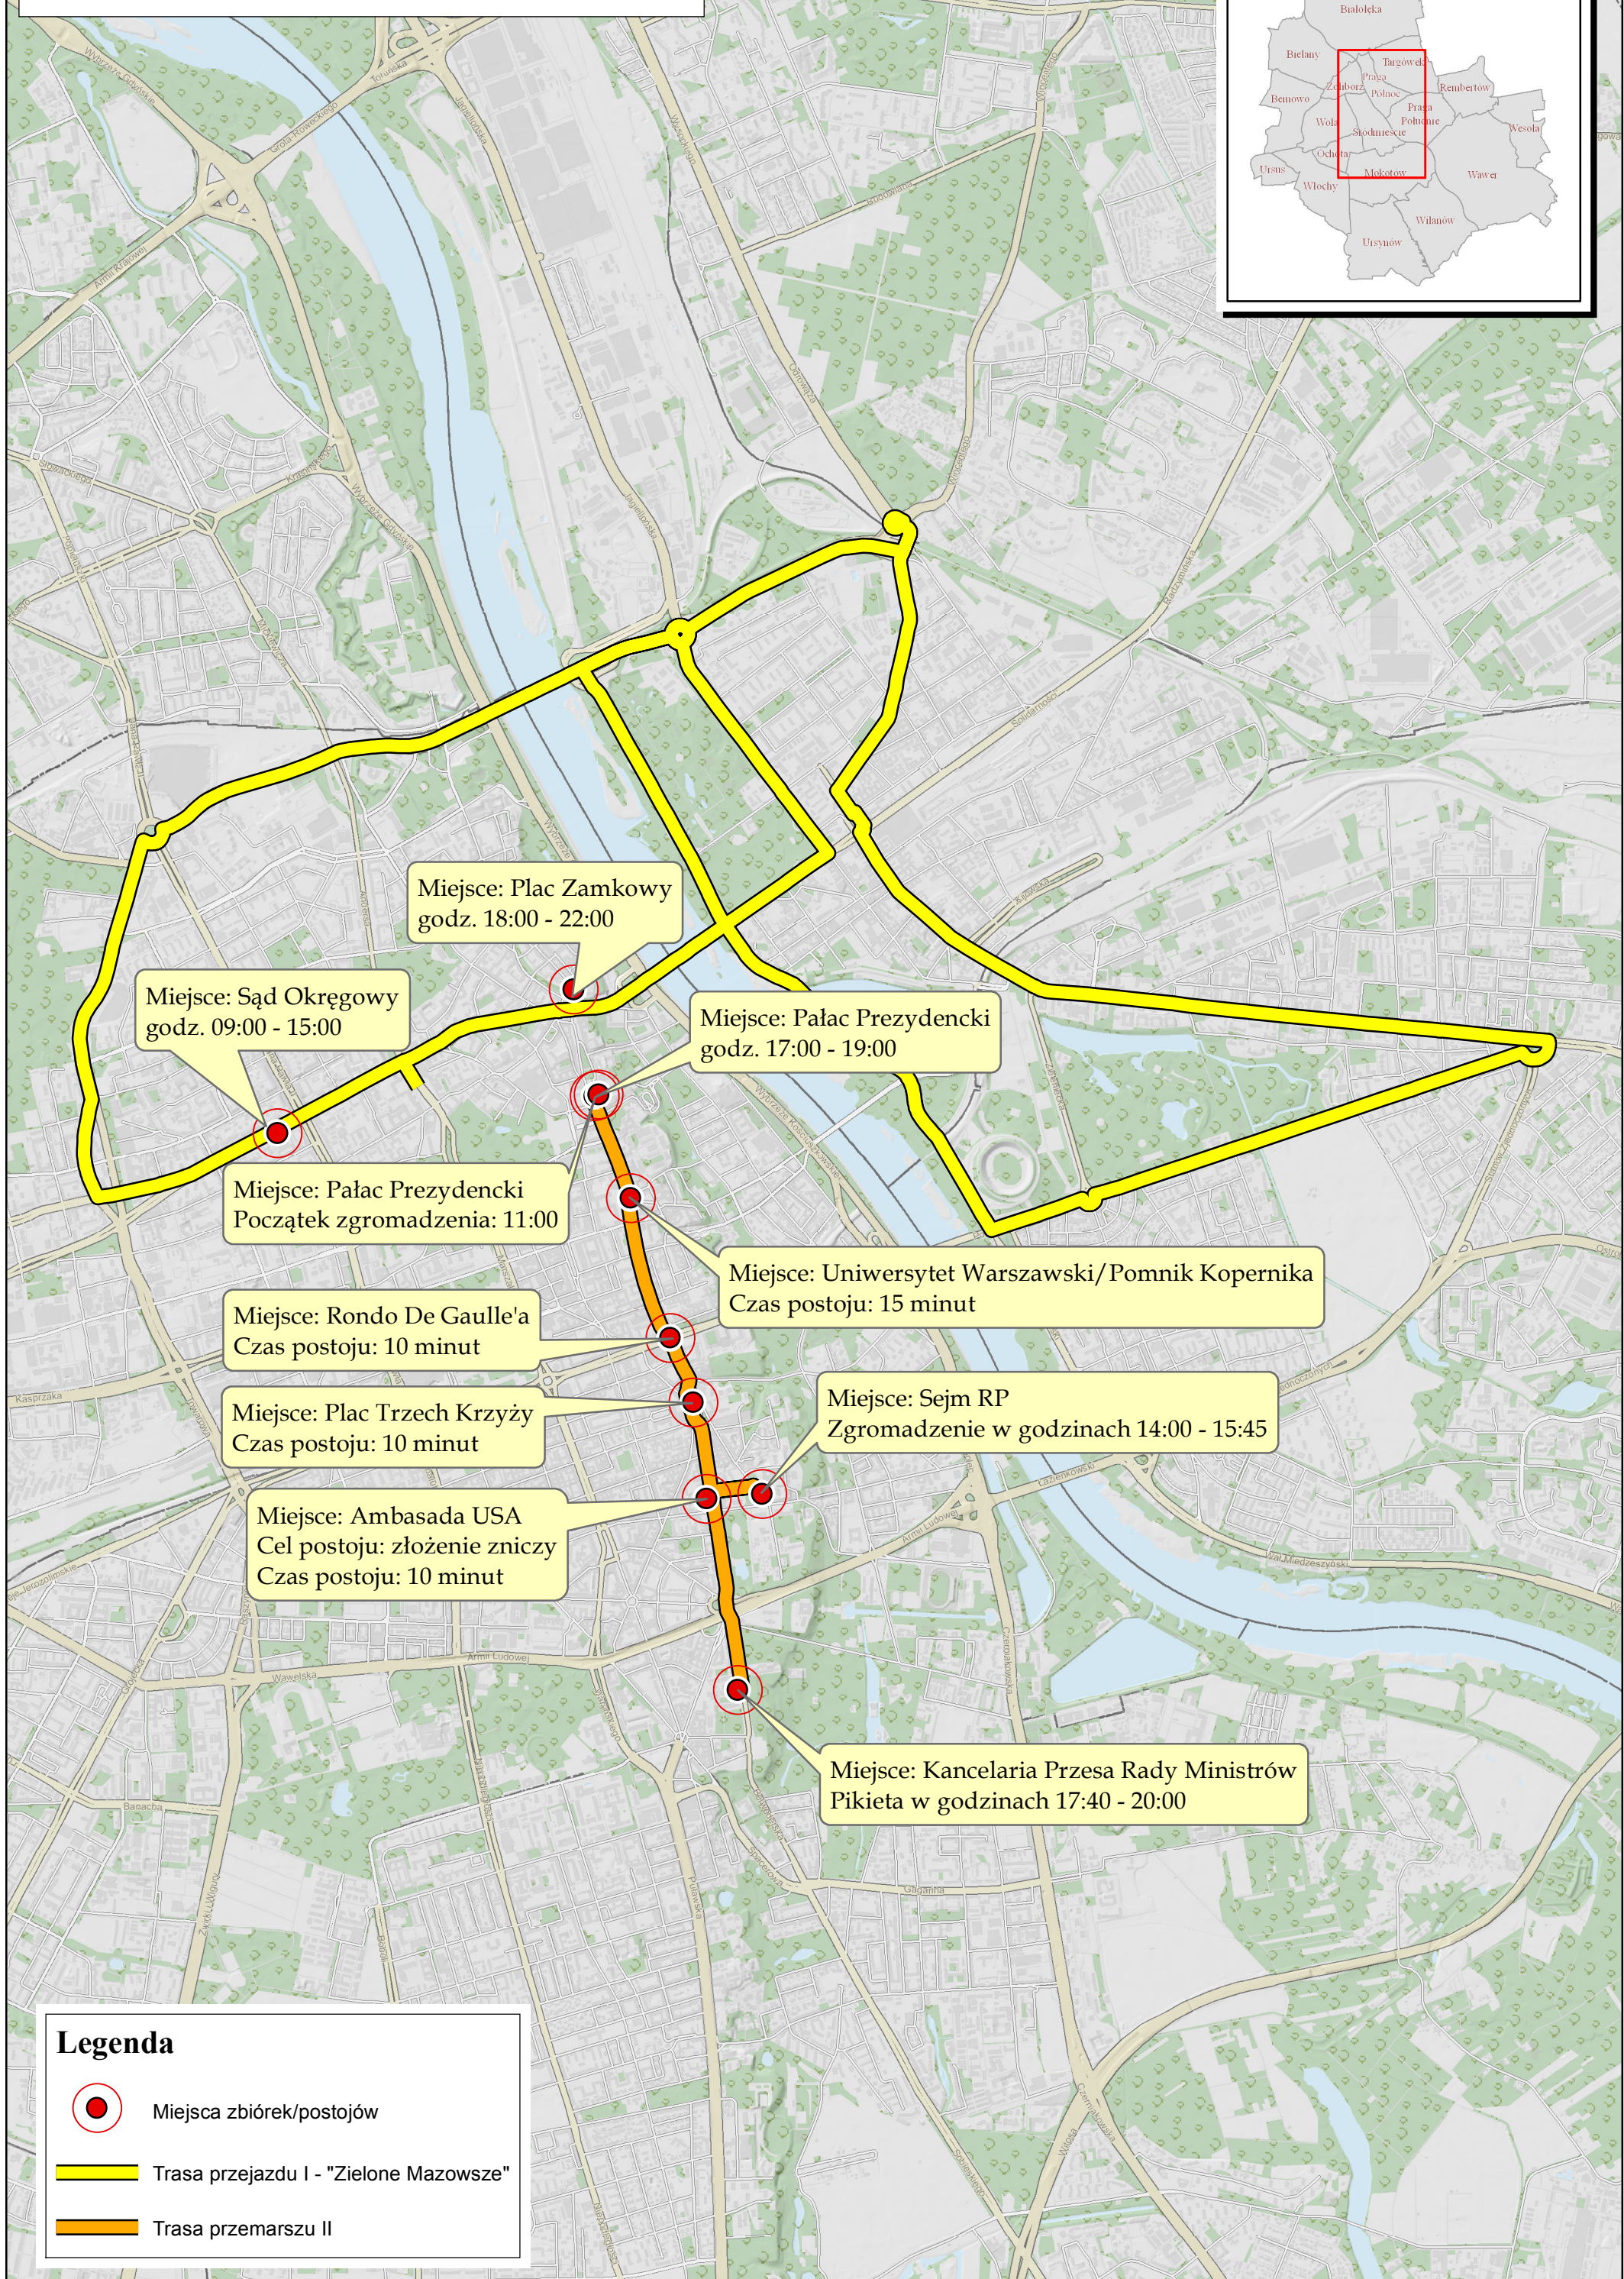

Zgromadzenia w dniu 27 maja 2011

Legenda

 Miejsca zbiórek/postojów

 Trasa przejazdu I - "Zielone Mazowsze"

 Trasa przemarszu II